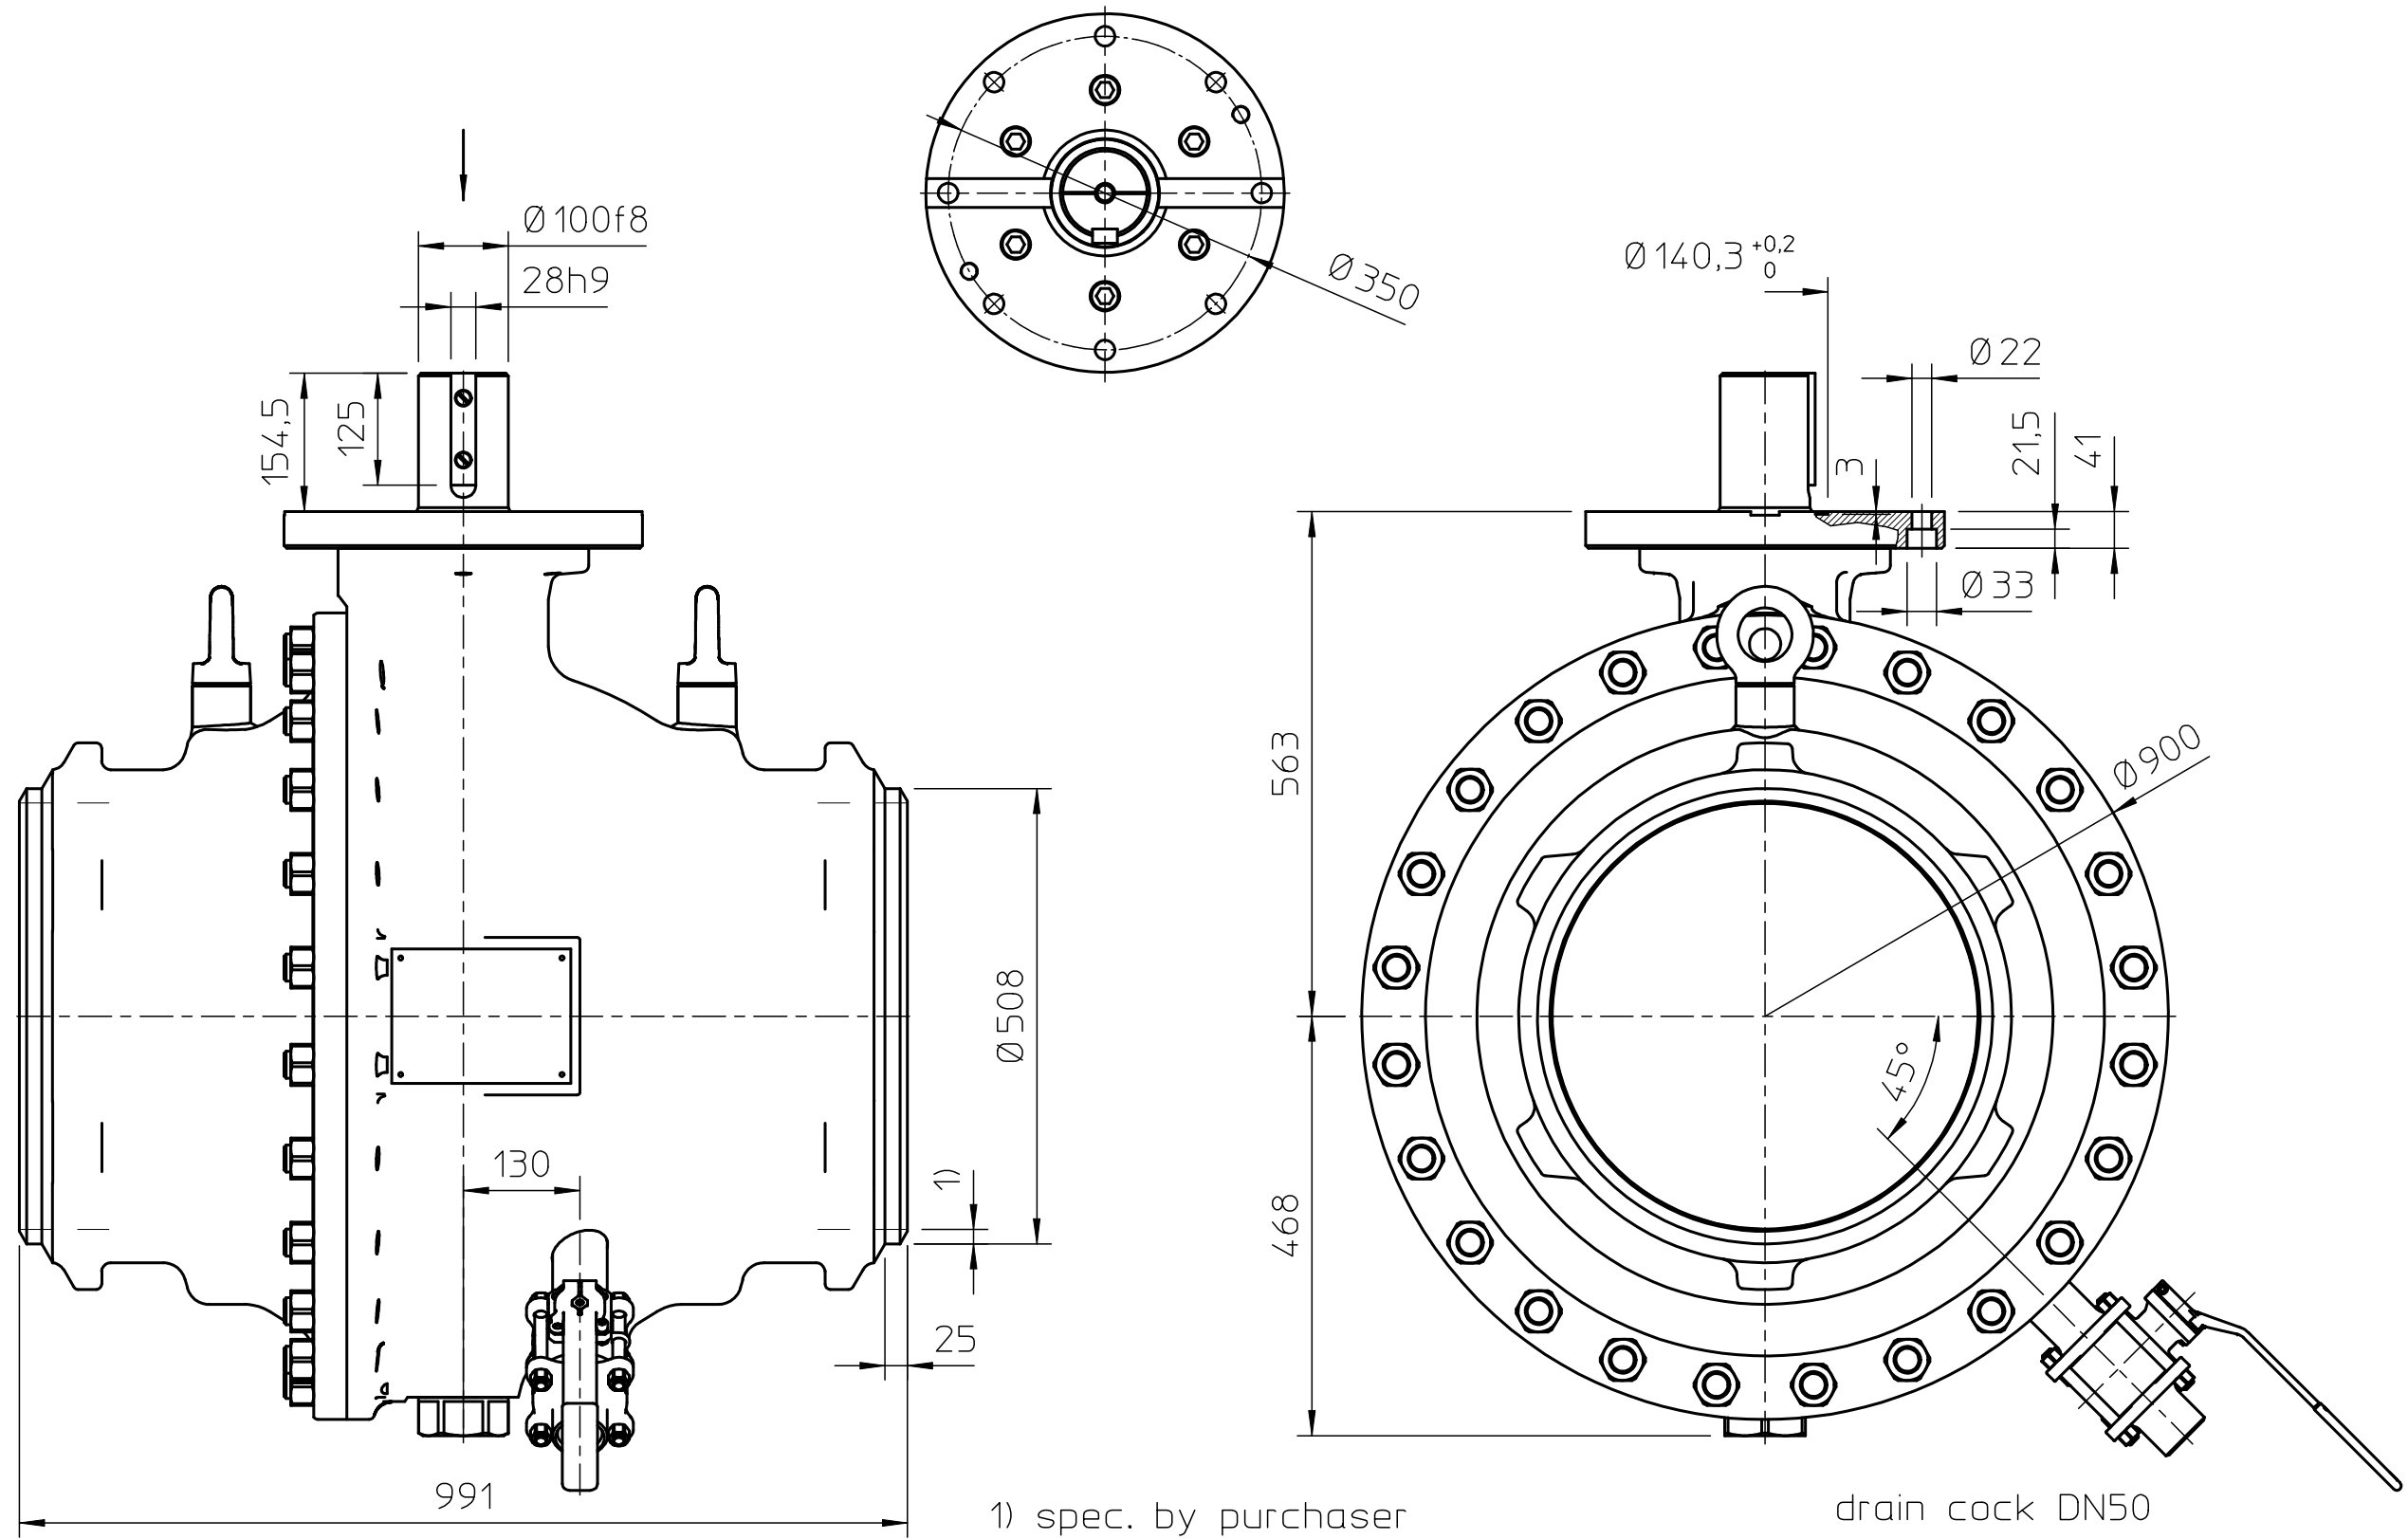

KLINGER ballostar ball valve type KHSV(w)l 500 VII-AF(799)-KFC PN25/40.

Urheberrecht nach
 Copy right acc. to
 Droit d'auteur selon

Technische Änderungen und eventuelle Irrtümer vorbehalten
 Modifications caused by technical development and any errors excepted

total weight: ca. 1.159kg

drw.: 12.06.13 SA

wOH32177-8